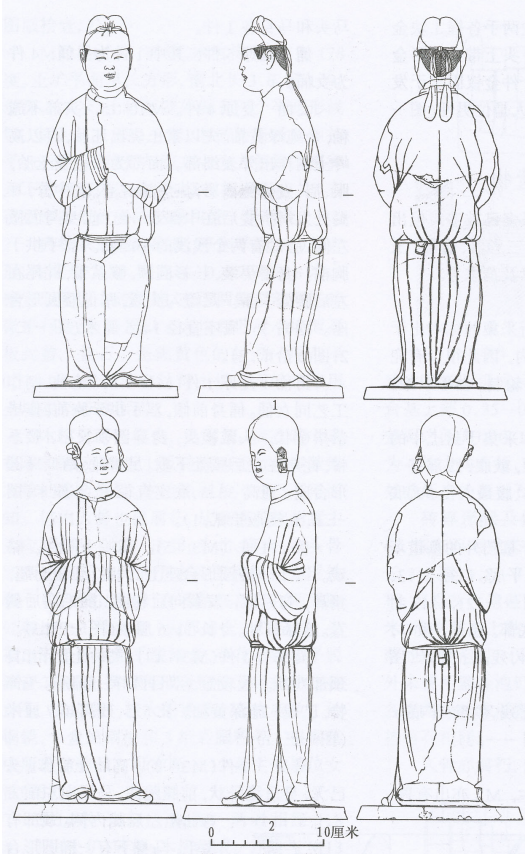

图二 龙海墓区墓葬分布图

图一二 出土三彩俑
1. 男俑(M10:6) 2. 女俑(M10:5)

图七 M10平、剖面图

图2 和龍龍海10号墓 (吉林省文物考古研究所 2009)